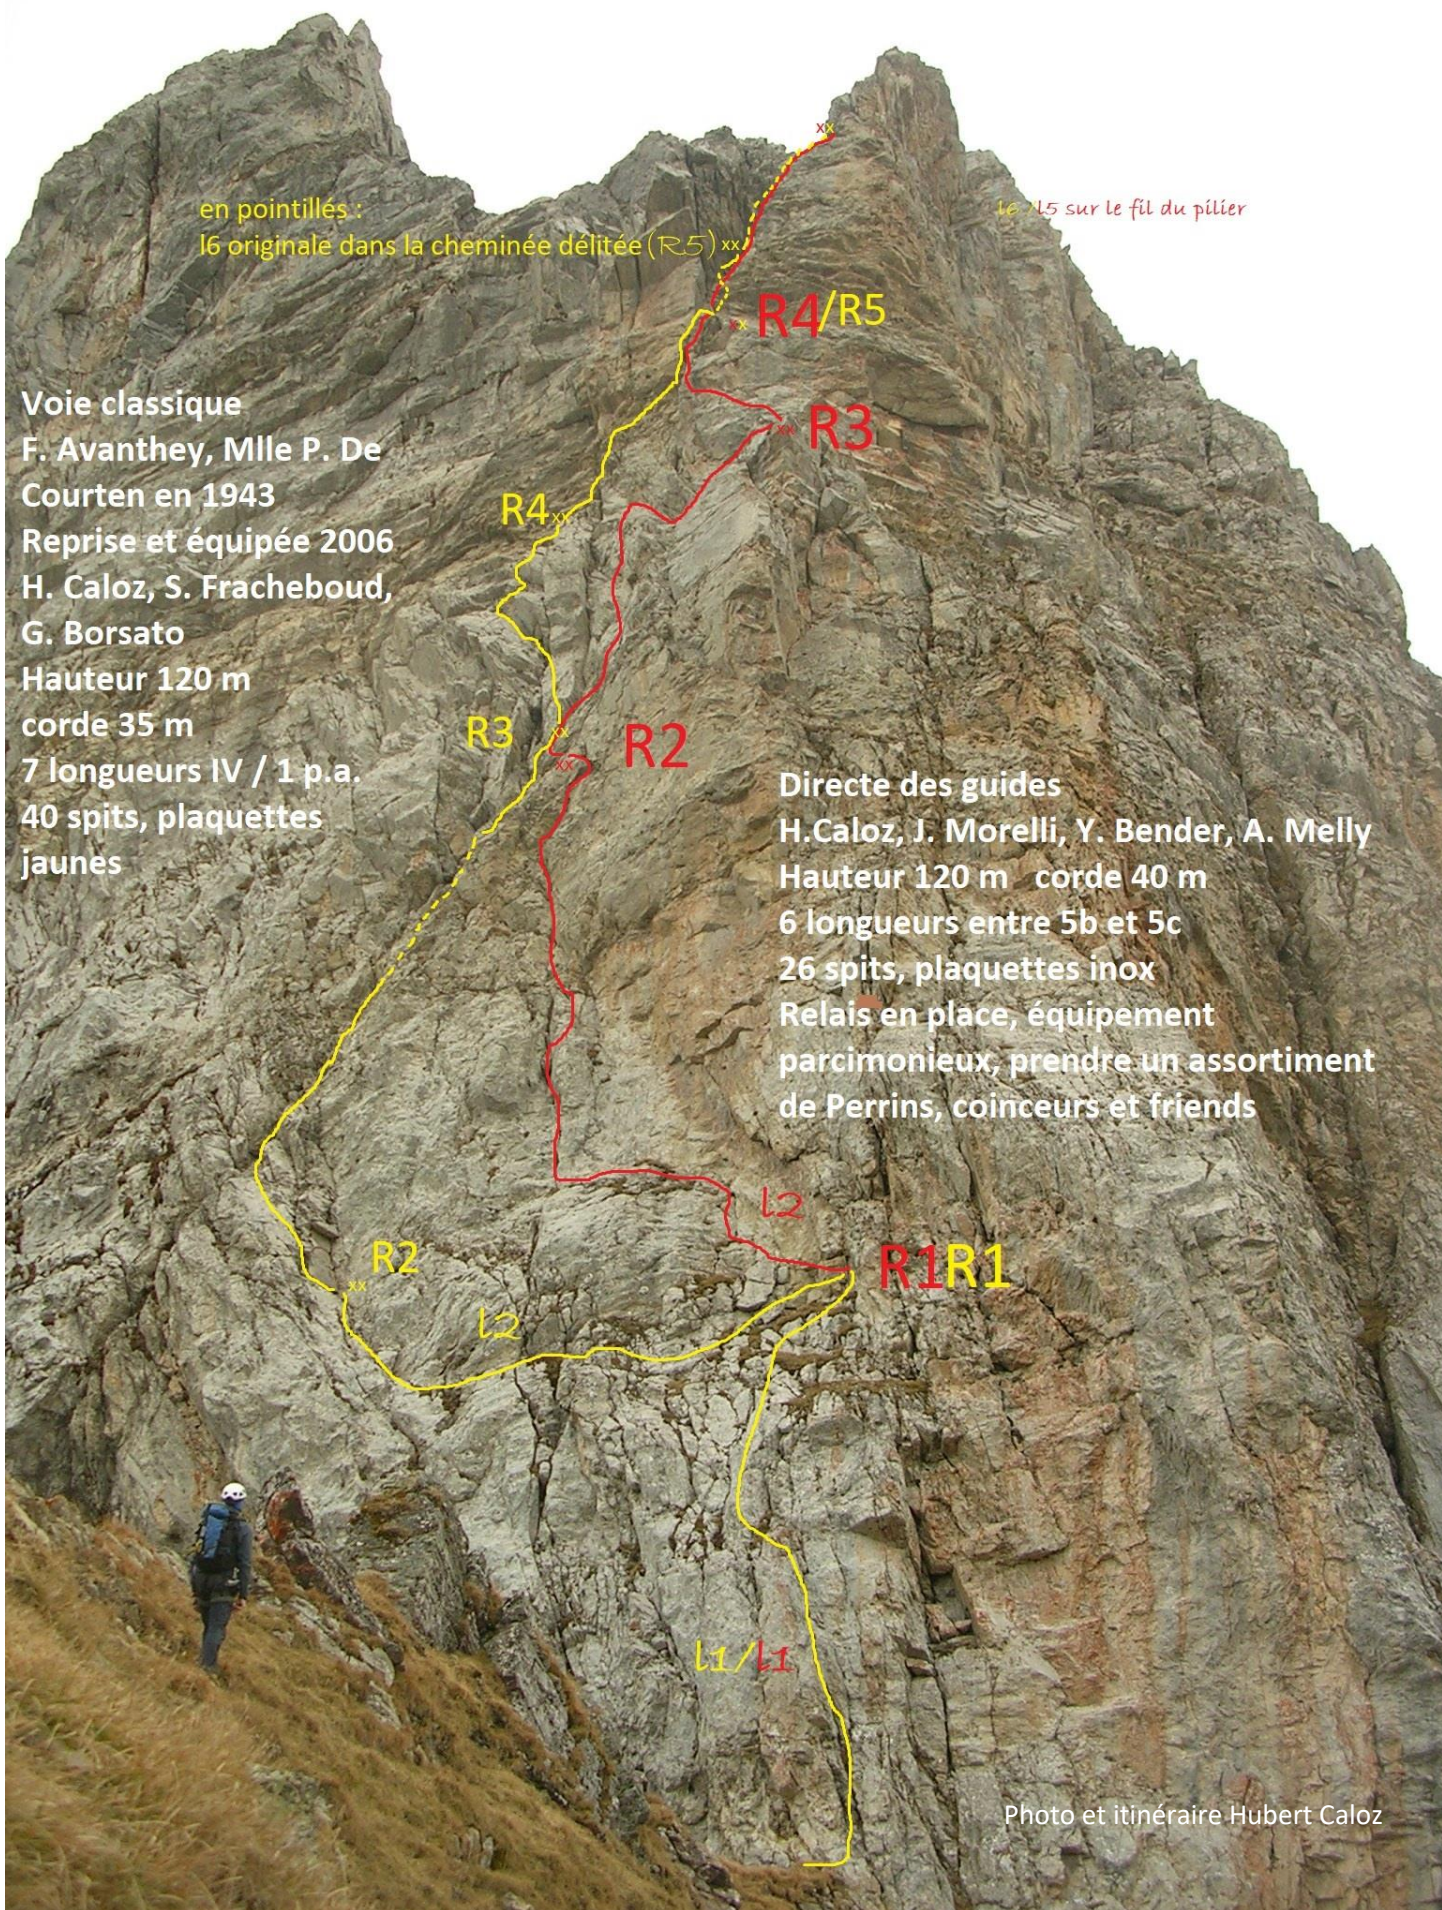

en pointillés :
l6 originale dans la cheminée délitée (R5) xx

le R5 sur le fil du pilier

Voie classique

F. Avanthey, Mlle P. De
Courten en 1943

Reprise et équipée 2006

H. Caloz, S. Fracheboud,
G. Borsato

Hauteur 120 m

corde 35 m

7 longueurs IV / 1 p.a.

40 spits, plaquettes
jaunes

Directe des guides

H. Caloz, J. Morelli, Y. Bender, A. Melly

Hauteur 120 m corde 40 m

6 longueurs entre 5b et 5c

26 spits, plaquettes inox

Relais en place, équipement
parcimonieux, prendre un assortiment
de Perrins, coinçeurs et friends

Photo et itinéraire Hubert Caloz